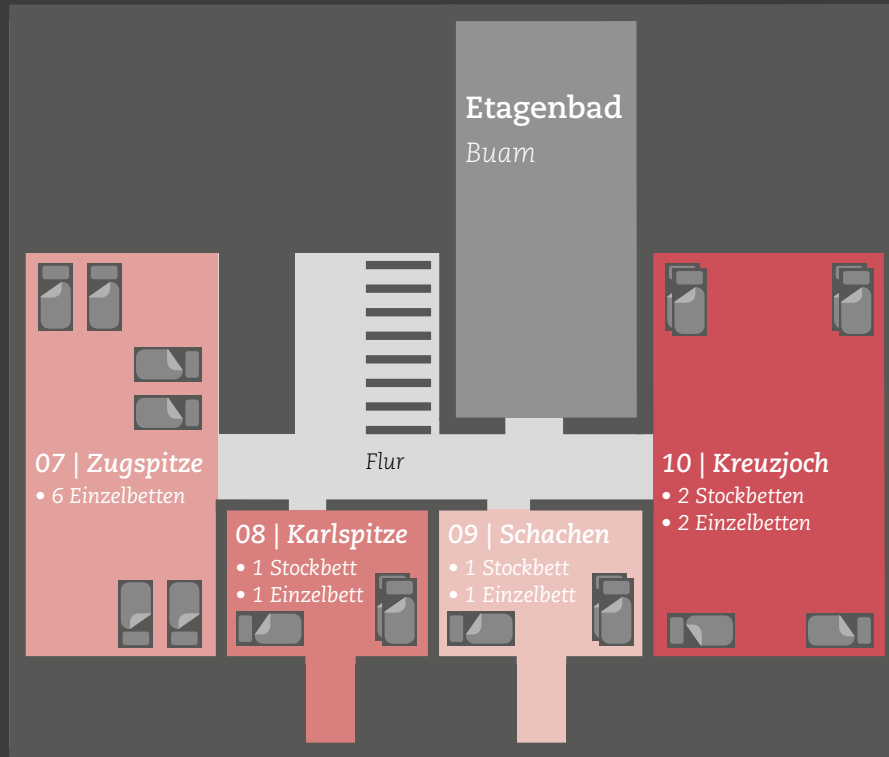

Zimmerplan 1. Stock

01 | Alpspitze

1.
2.
3.
4.

04 | Oberreintal

1.
2.
3.
4.

02 | Stuibenspitz

1.
2.
3.
4.

05 | Wetterstein

1.
2.
3.
4.

03 | Dreitorspitz

1.
2.

06 | Stegerwald

1.
2.

Ein herzliches „Grüß Gott“ im Kreuzjochhaus!

Wir freuen uns sehr, Sie bei uns begrüßen zu dürfen und wünschen Ihnen einen angenehmen Aufenthalt!

Zimmerplan 2. Stock

07 | Zugspitze

-
-
-
-
-
-

09 | Schachen

-
-
-

10 | Kreuzjoch

-
-
-
-
-
-

08 | Karlspitze

-
-
-