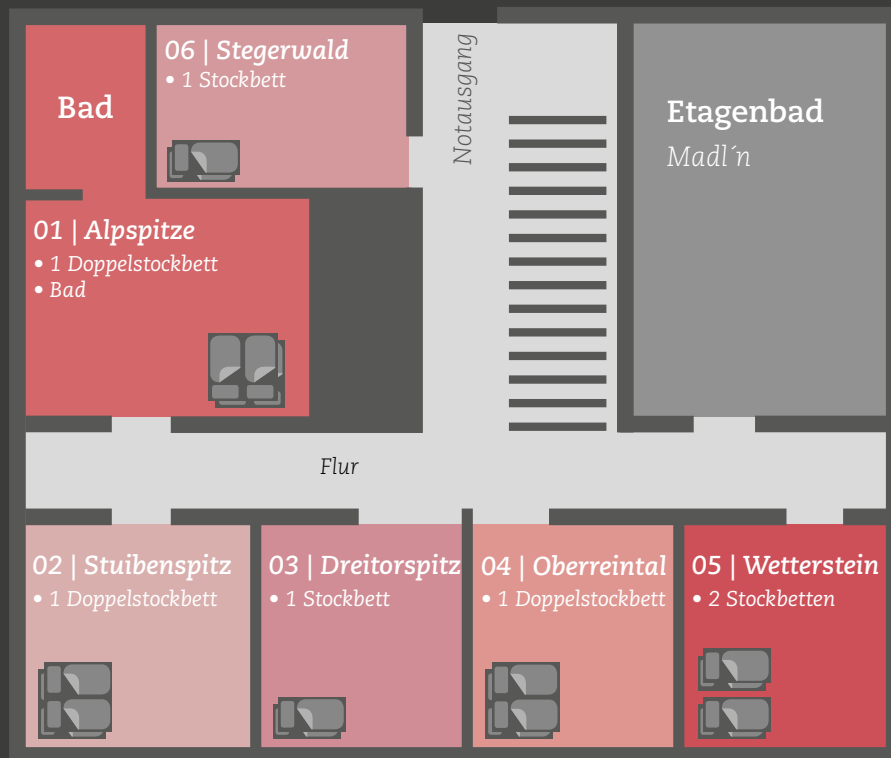

Zimmerplan 1. Stock

01 | Alpspitze

1.
2.
3.
4.

04 | Oberreintal

1.
2.
3.
4.

02 | Stuibenspitz

1.
2.
3.
4.

05 | Wetterstein

1.
2.
3.
4.

03 | Dreitorspitz

1.
2.

06 | Stegerwald

1.
2.

Ein herzliches „Grüß Gott“ im Kreuzjochhaus!

Wir freuen uns sehr, Sie bei uns begrüßen zu dürfen und wünschen Ihnen einen angenehmen Aufenthalt!

Zimmerplan 2. Stock

07 | Zugspitze

-
-
-
-
-
-

09 | Schachen

-
-
-

10 | Kreuzjoch

-
-
-
-
-
-

08 | Karlspitze

-
-
-